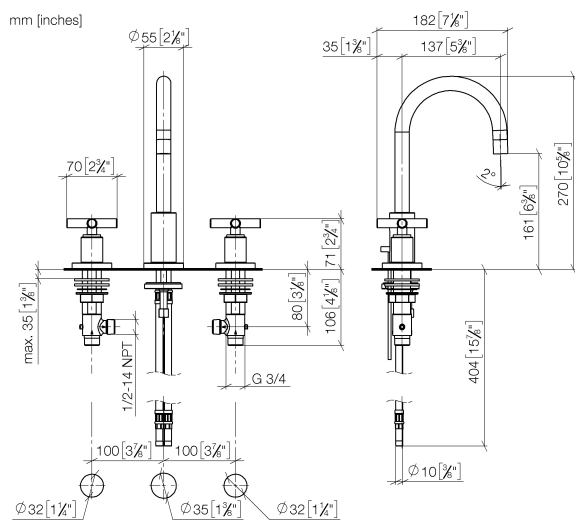

20 710 892

- sporgenza 135 mm
- bocca girevole 360°
- Getto circolare con aria
- altezza rubinetteria 270 mm
- altezza fino al rompigitto 161 mm
- diametro foro piletta 32 mm
- diametro foro rubinetteria 35 mm
- rosetta Ø 55 mm
- 2x tubo flessibile di mandata M 10 x 1 avvitato, tenuta controllata
- portata max 7 l/min
- senza piombo
- Questo prodotto può aiutare un edificio a soddisfare i requisiti dei Green Building Rating Systems, ad es. LEED®, BREEAM®, DGNB

Solamente per lavabo con troppopieno.

	Dark Chrome	20 710 892-19
	Cromato	20 710 892-00
	Platinato spazzolato	20 710 892-06
	Platinato	20 710 892-08
	Ottone spazzolato (Oro 23k)	20 710 892-28
	Nero opaco	20 710 892-33
	Champagne spazzolato (Oro 22k)	20 710 892-46
	Champagne (Oro 22k)	20 710 892-47
	Cromo spazzolato	20 710 892-93
	Dark Platinum spazzolato	20 710 892-99

Prodotti complementari

Tubo flessibile di mandata - 12 506 970 90
 • 2x tubo flessibile di mandata 3/8" x 1/2" x 500mm

20 710 892

**Diagramma di portata****Certificati**

WRAS_2212026. GDV_0400289.

20 710 892