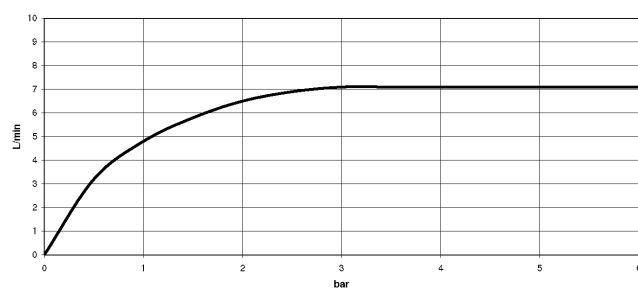

20 710 892

- sporgenza 135 mm
- bocca girevole 360°
- Getto circolare con aria
- altezza rubinetteria 270 mm
- altezza fino al rompigitto 161 mm
- diametro foro piletta 32 mm
- diametro foro rubinetteria 35 mm
- rosetta Ø 55 mm
- 2x tubo flessibile di mandata M 10 x 1 avvitato, tenuta controllata
- portata max 7 l/min
- senza piombo
- Questo prodotto può aiutare un edificio a soddisfare i requisiti dei Green Building Rating Systems, ad es. LEED®, BREEAM®, DGNB

Solamente per lavabo con troppopieno.

	Dark Chrome	20 710 892-19
	Cromato	20 710 892-00
	Platinato spazzolato	20 710 892-06
	Platinato	20 710 892-08
	Ottone spazzolato (Oro 23k)	20 710 892-28
	Nero opaco	20 710 892-33
	Champagne spazzolato (Oro 22k)	20 710 892-46
	Champagne (Oro 22k)	20 710 892-47
	Cromo spazzolato	20 710 892-93
	Dark Platinum spazzolato	20 710 892-99

Prodotti complementari

Tubo flessibile di mandata - 12 506 970 90
 • 2x tubo flessibile di mandata 3/8" x 1/2" x 500mm

20 710 892

**Diagramma di portata****Certificati**

WRAS_2212026. GDV_0400289.

20 710 892